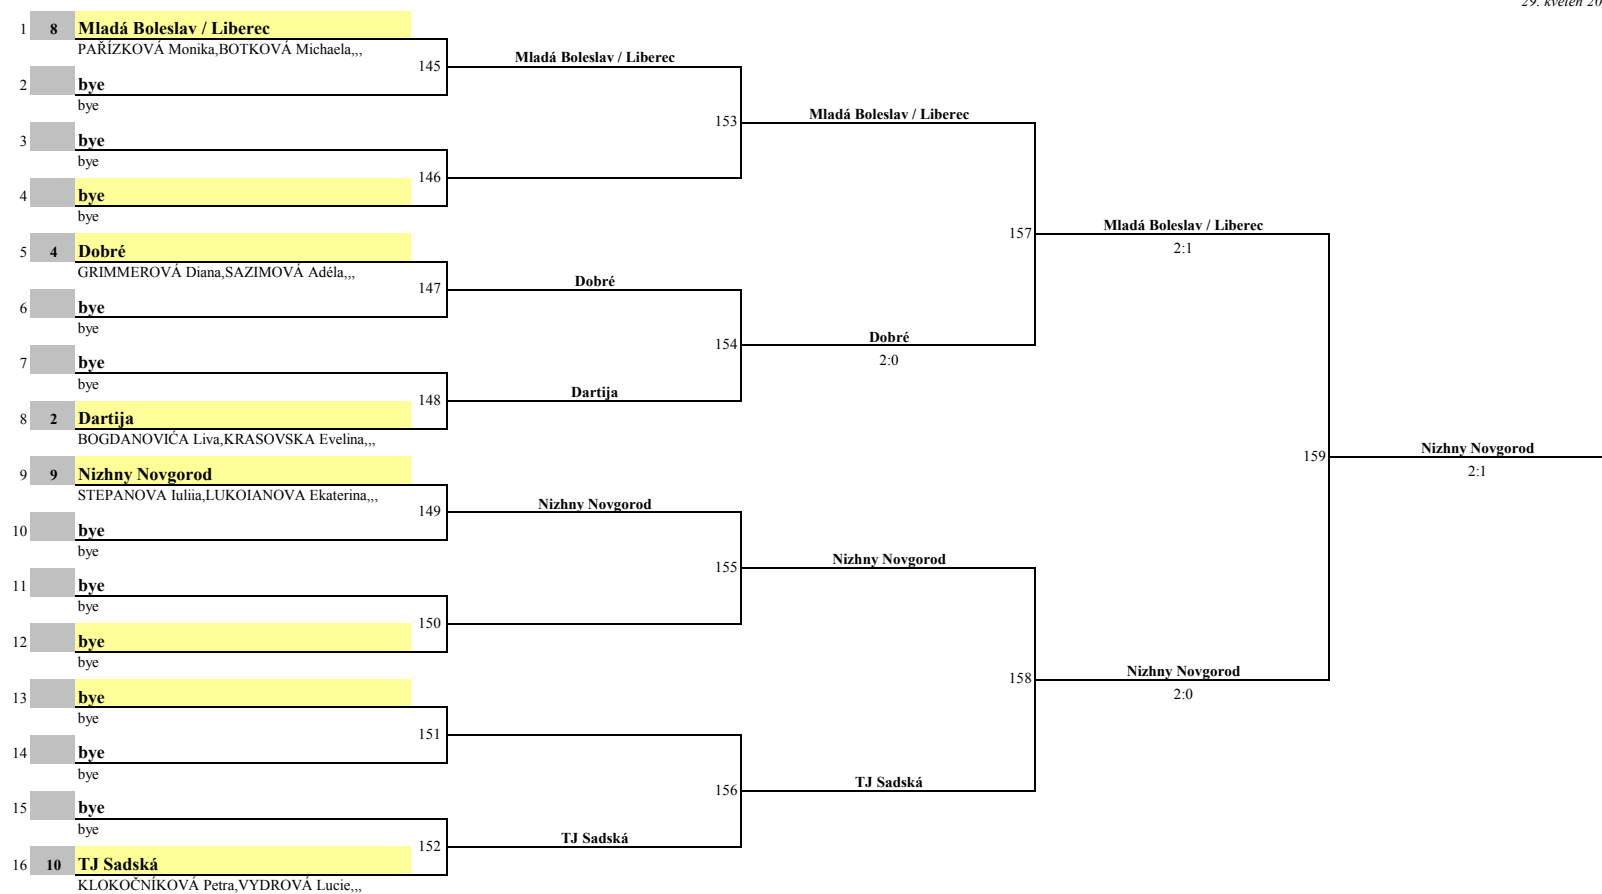

Mini-Cadet Girls Teams - Prague Grand Prix 2015

Consolation

29. květen 2015

Pořadí 3. - 8.