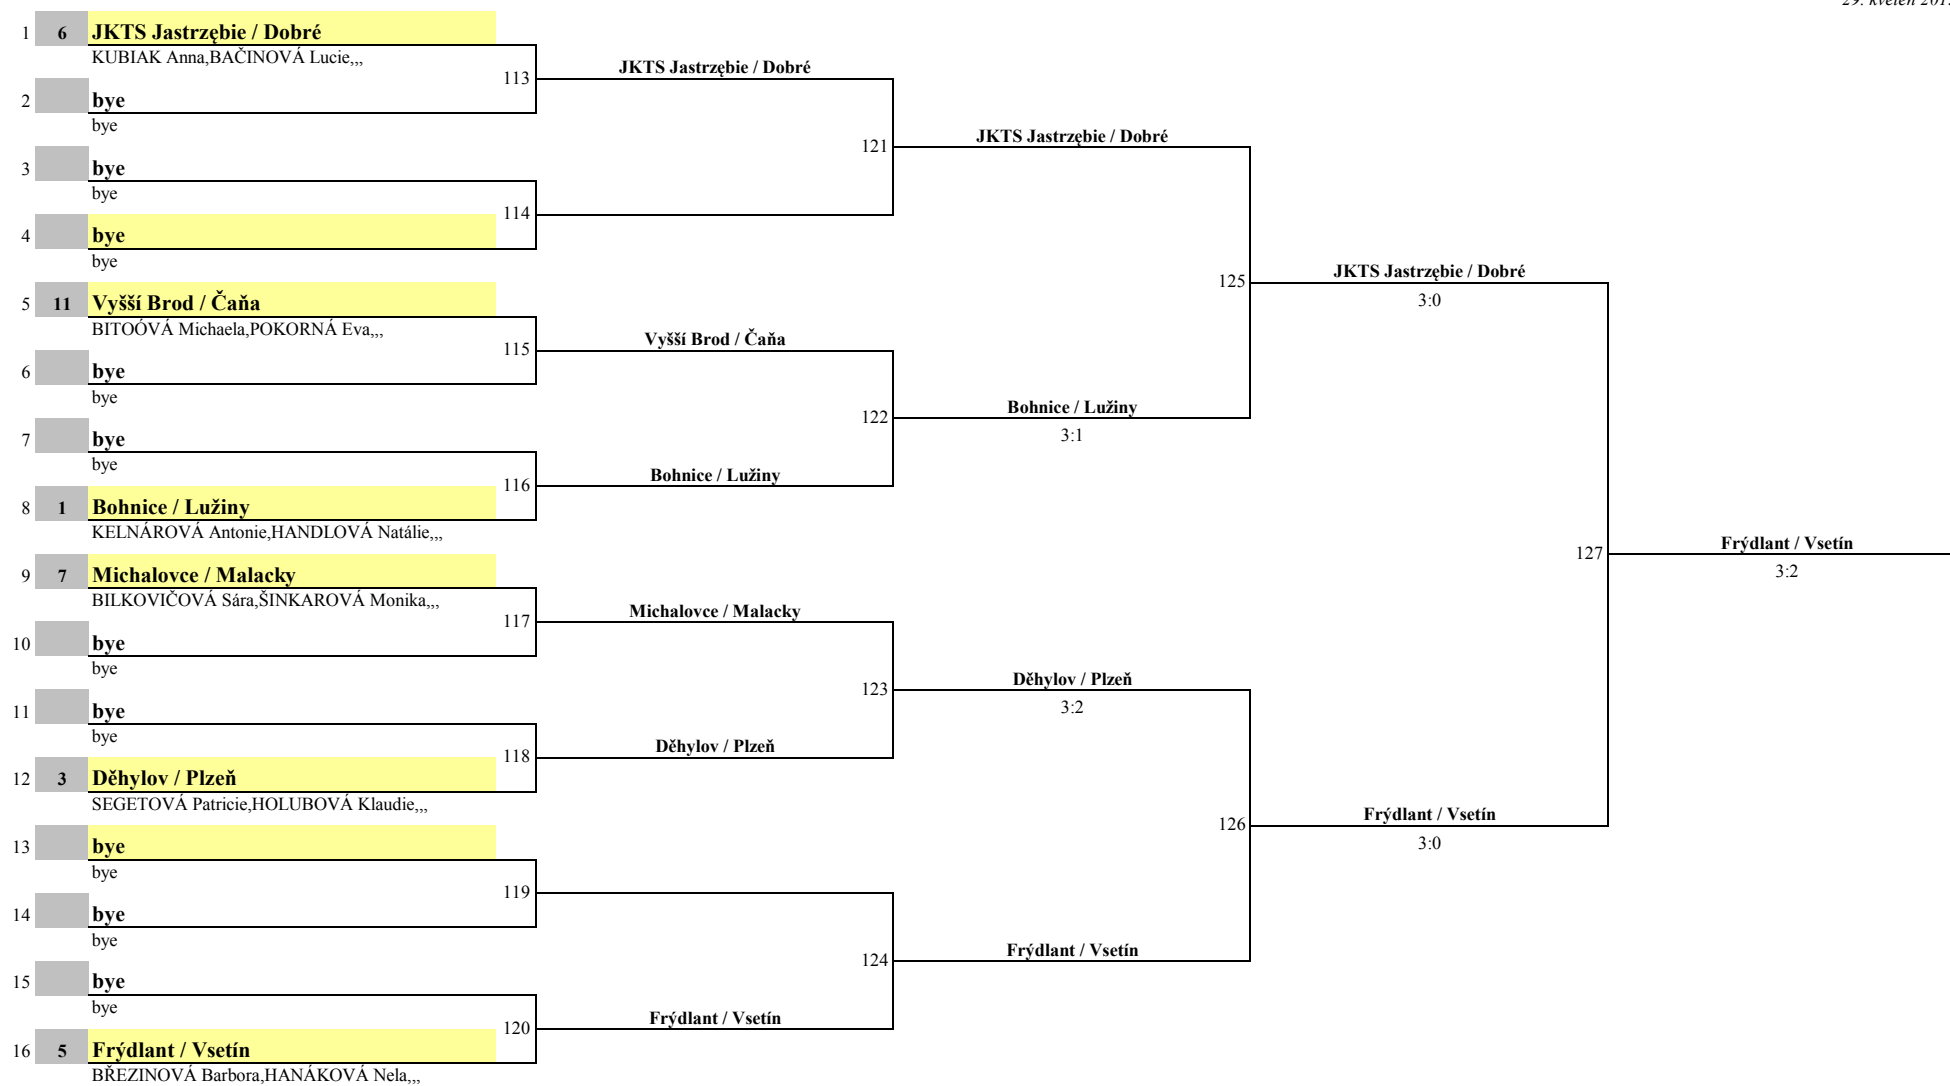

Mini-Cadet Girls Teams - Prague Grand Prix 2015

29.5.2015

Group C

	Team	7	4	9	1	body	poř.
7	Michalovce / Malacky BILKOVIČOVÁ Sára,ŠINKAROVÁ Monika,,,	<i>Mini-C Girls Teams Prague GP 2015</i>	3:0	3:1	3:0	9	1
4	Dobré GRIMMEROVÁ Diana,SAZIMOVÁ Adéla,,,	0:3	<i>Mini-C Girls Teams Prague GP 2015</i>	1:3	0:3	3	4
9	Nizhny Novgorod STEPANOVA Iuliia,LUKOIANOVA Ekaterina,,,	1:3	3:1	<i>Mini-C Girls Teams Prague GP 2015</i>	1:3	5	3
1	Bohnice / Lužiny KELNÁROVÁ Antonie,HANDLOVÁ Natálie,,,	0:3	3:0	3:1	<i>Mini-C Girls Teams Prague GP 2015</i>	7	2

I. round

Michalovce / Malacky - Bohnice / Lužiny

table n. 28 / 10:30

Dobré - Nizhny Novgorod

table n. 29 / 10:30

II. round

Bohnice / Lužiny - Nizhny Novgorod

table n. 32 / 14:40

Michalovce / Malacky - Dobré

table n. 33 / 14:40

III. round

Dobré - Bohnice / Lužiny

table n. 32 / 17:20

Nizhny Novgorod - Michalovce / Malacky

table n. 33 / 17:20

Mini-Cadet Girls Teams - Prague Grand Prix 2015

2nd Stage

29. květen 2015