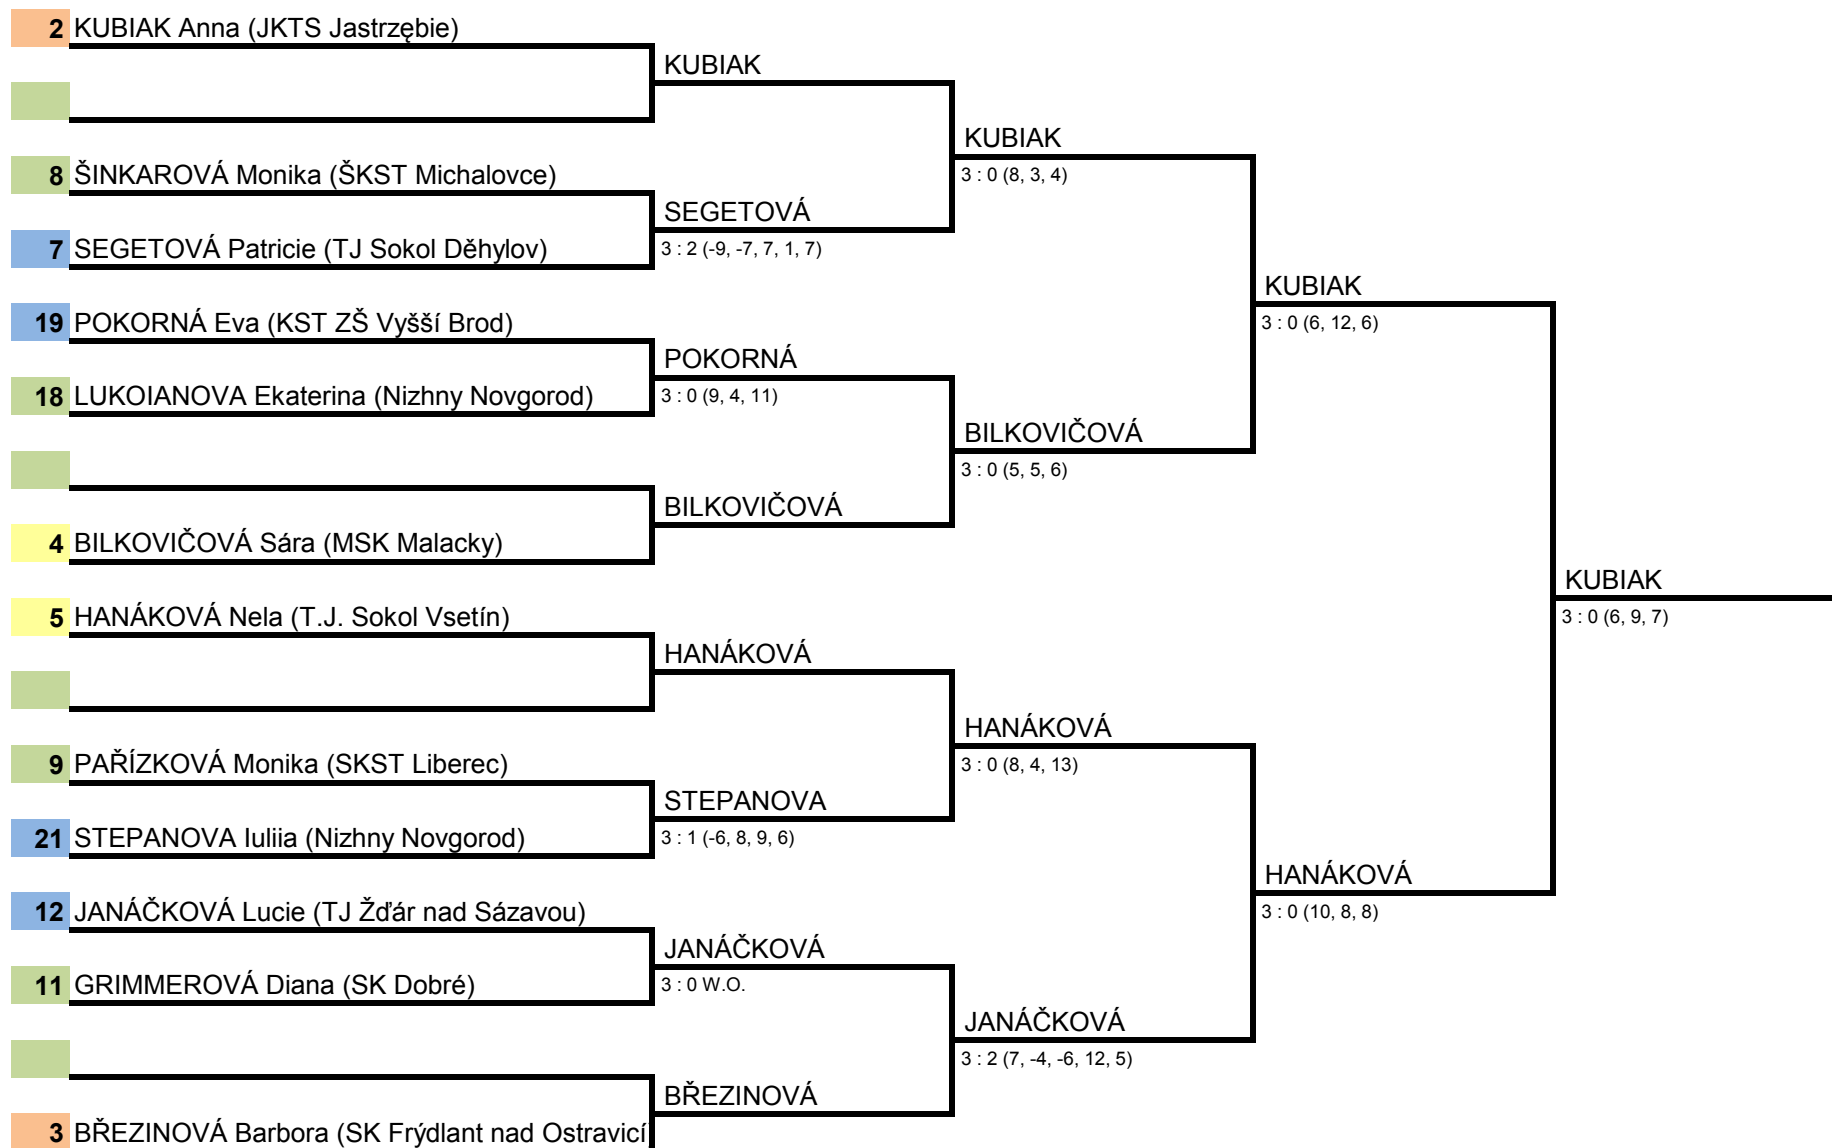

Prague Grand Prix 2015

Mini-Cadet Girls
MGS - 2nd Stage

31.5.2015
Page 1/1