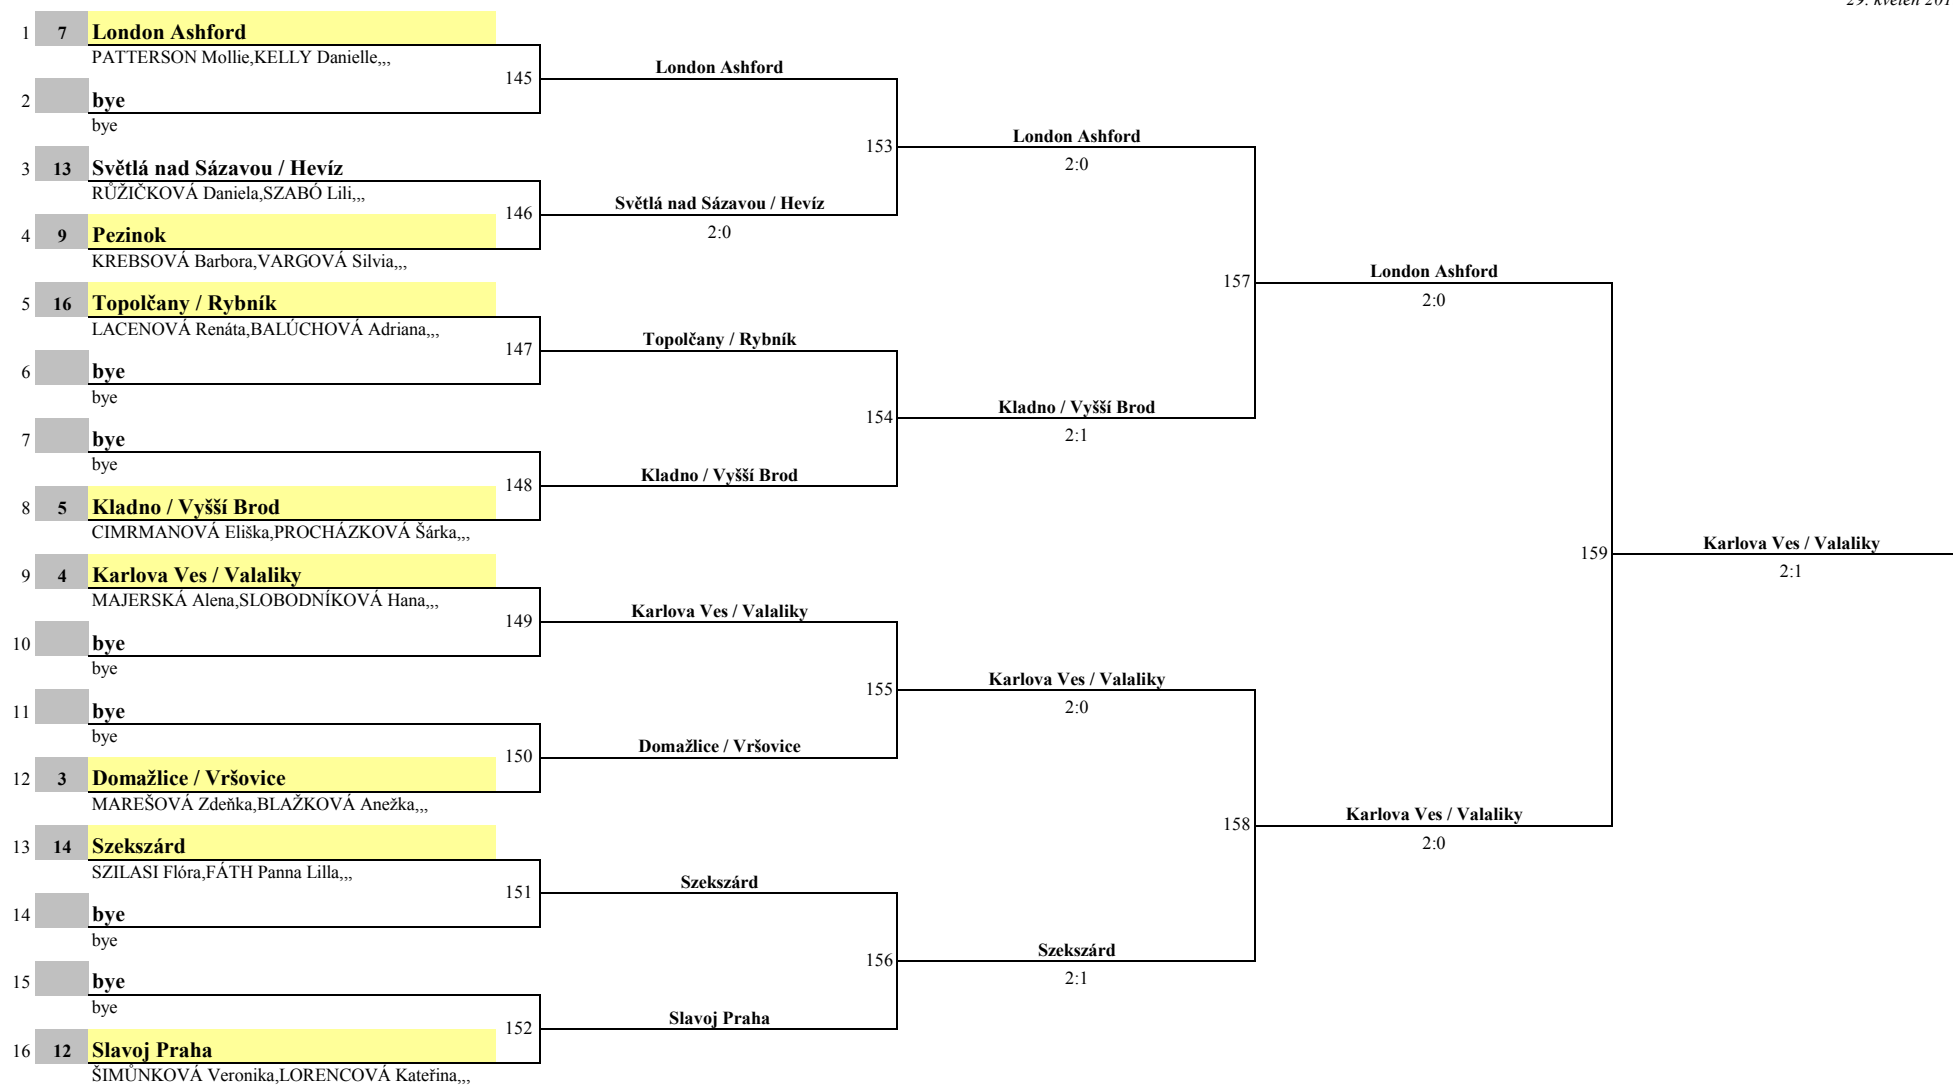

Pre-Cadet Girls Teams - Prague Grand Prix 2015

Consolation

29. květen 2015