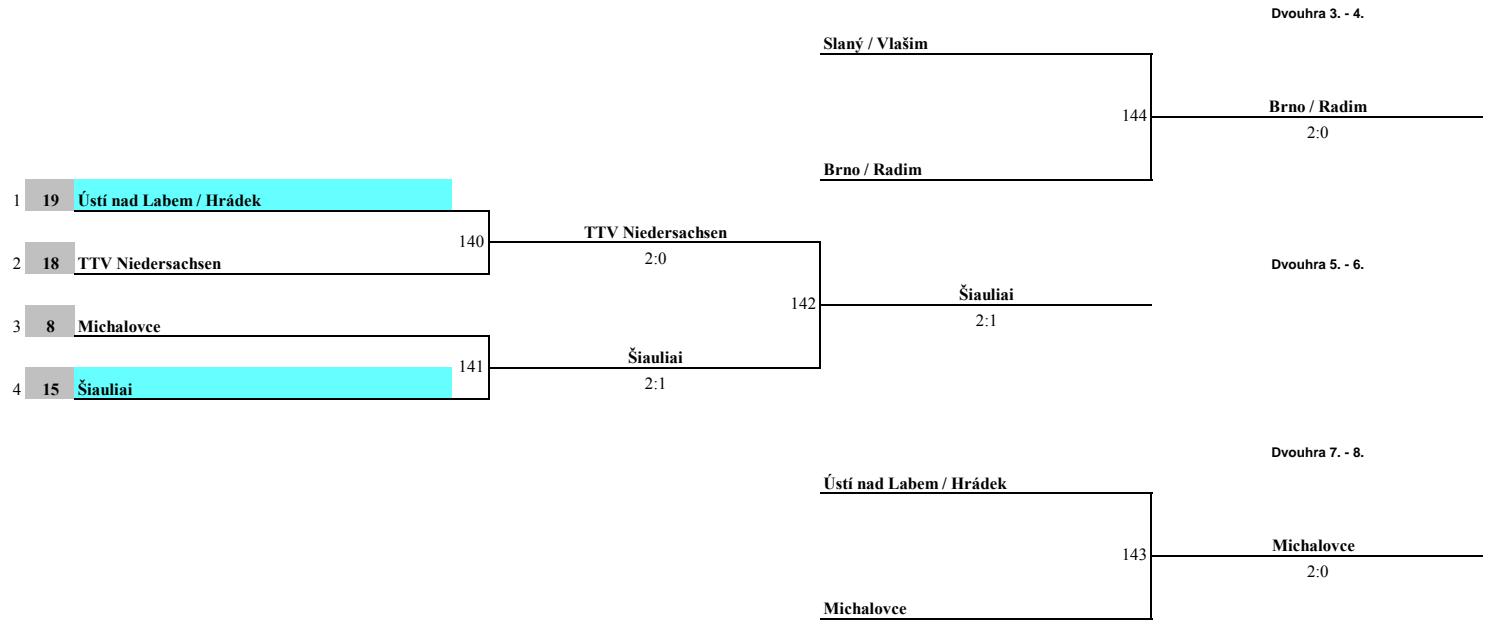

## Pre-Cadet Girls Teams - Prague Grand Prix 2015

**2nd Stage**

29. květen 2015

Pořadí 9. - 16.

Pořadí 3. - 8.