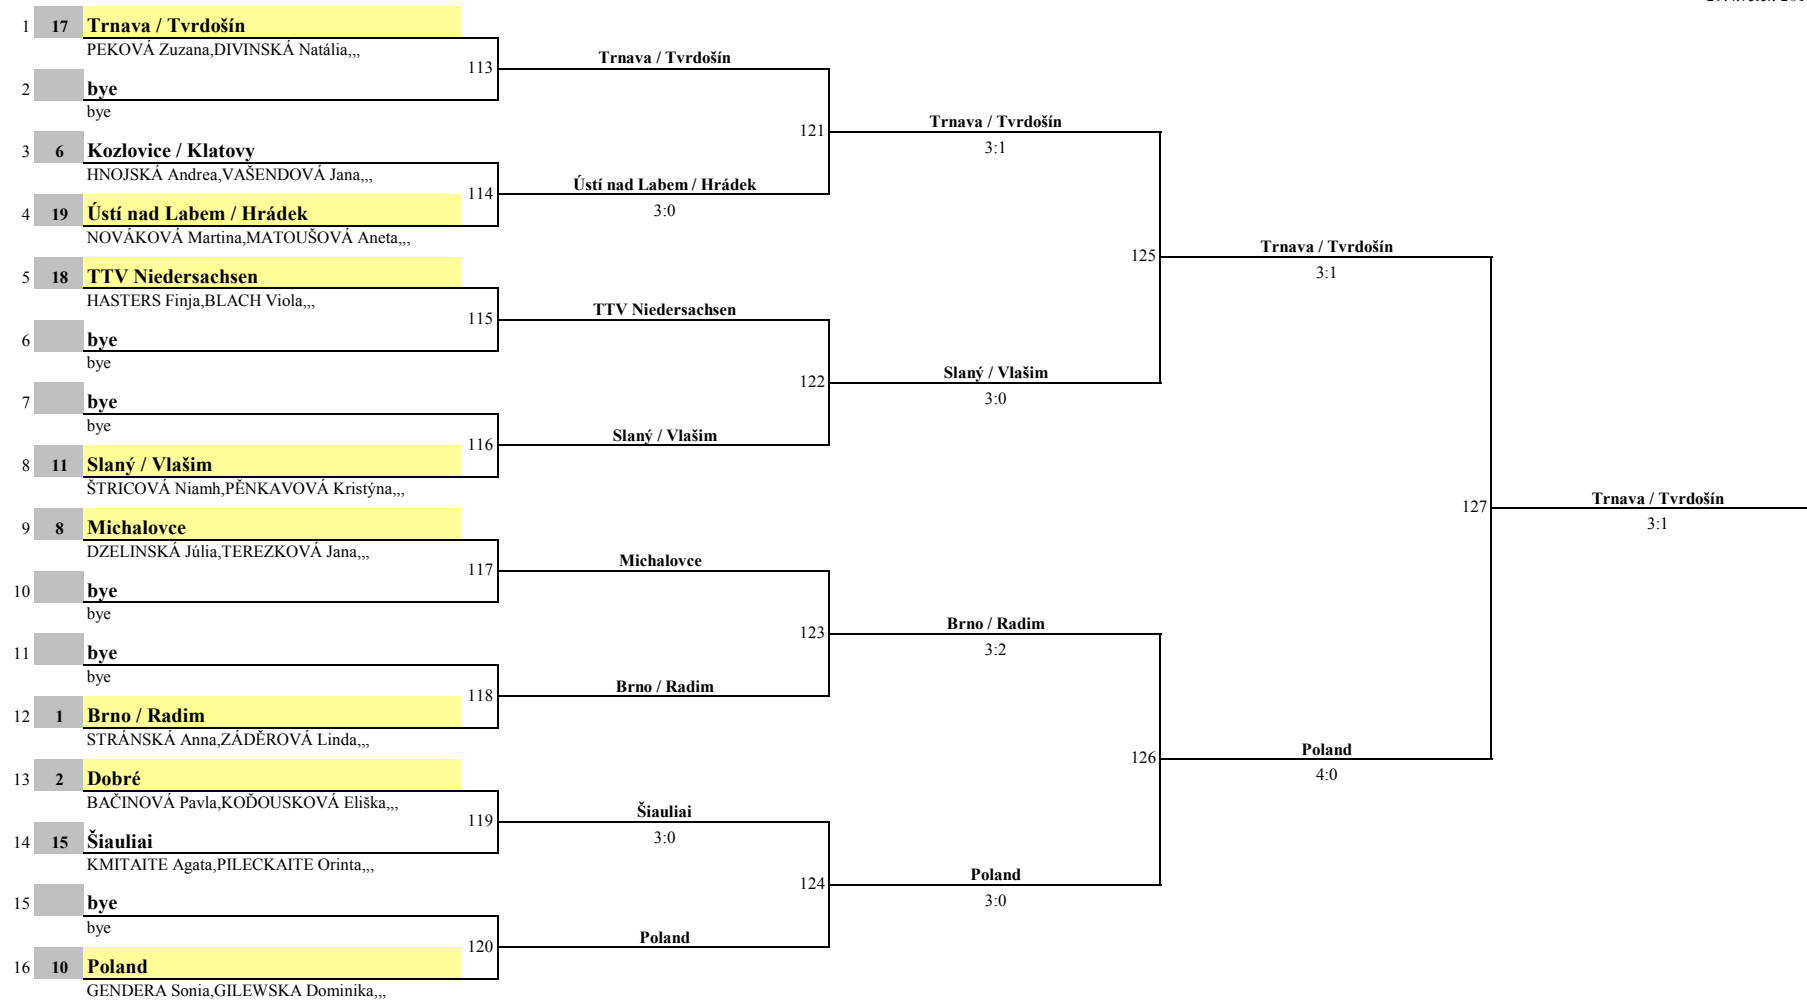

Pre-Cadet Girls Teams - Prague Grand Prix 2015

29.5.2015

Group E

	Team	1	16	6	14	body	poř.
1	Brno / Radim STRÁNSKÁ Anna,ZÁDĚROVÁ Linda,...	<i>Pre-C Girls Teams Prague GP 2015</i>	3:0	3:0	3:1	9	1
16	Topolčany / Rybník LACENOVÁ Renáta,BALÚCHOVÁ Adriana,...	0:3	<i>Pre-C Girls Teams Prague GP 2015</i>	3:2	2:3	5	3
6	Kozlovice / Klatovy HNOJSKÁ Andrea,VAŠENDOVÁ Jana,...	0:3	2:3	<i>Pre-C Girls Teams Prague GP 2015</i>	3:1	5	2
14	Szekszárd SZILASI Flóra,FÁTH Panna Lilla,...	1:3	3:2	1:3	<i>Pre-C Girls Teams Prague GP 2015</i>	5	4

I. round

Brno / Radim - Szekszárd

table n. 23 / 10:30

Topolčany / Rybník - Kozlovice / Klatovy

table n. 24 / 10:30

II. round

Szekszárd - Kozlovice / Klatovy

table n. 23 / 13:10

Brno / Radim - Topolčany / Rybník

table n. 24 / 13:10

III. round

Topolčany / Rybník - Szekszárd

table n. 15 / 16:00

Kozlovice / Klatovy - Brno / Radim

table n. 16 / 16:00

Pre-Cadet Girls Teams - Prague Grand Prix 2015

2nd Stage

29. květen 2015