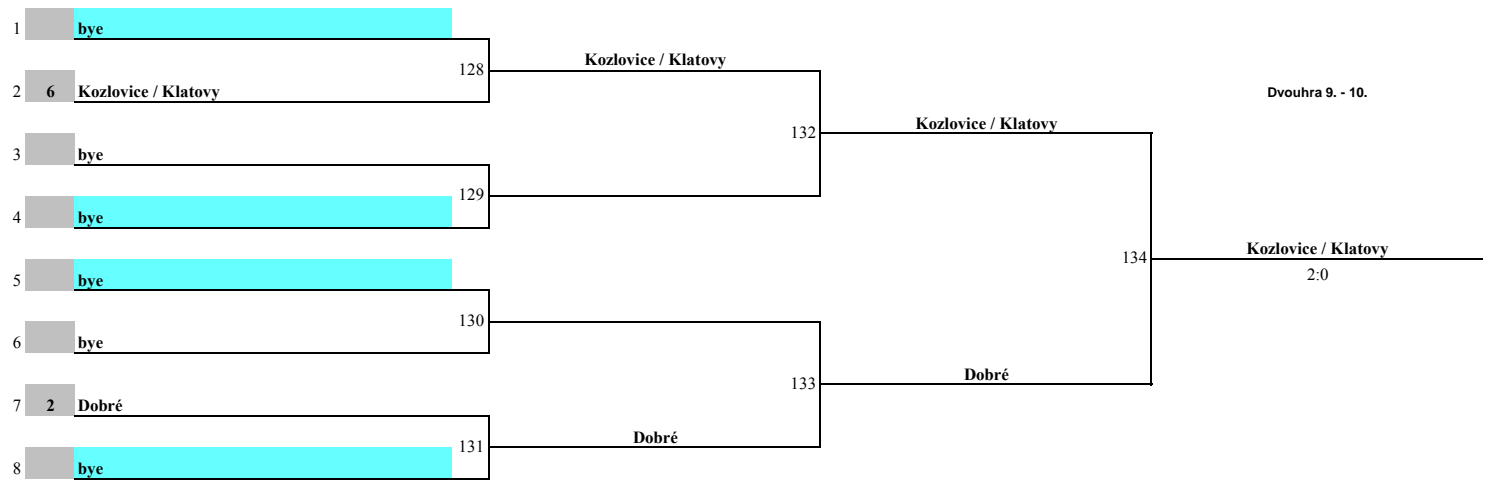

Pořadí 9. - 16.