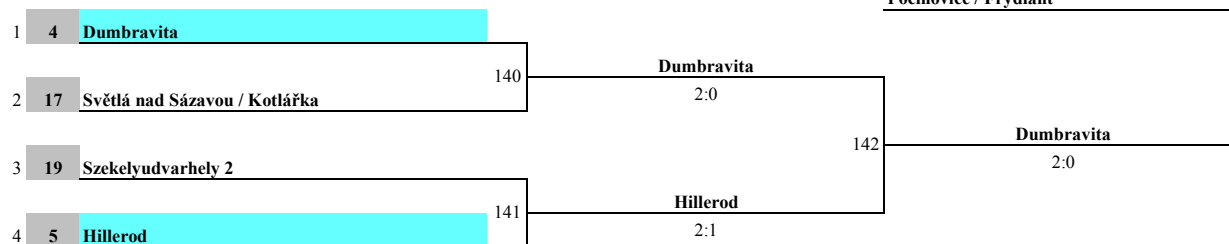

Dvouhra 5. - 6.