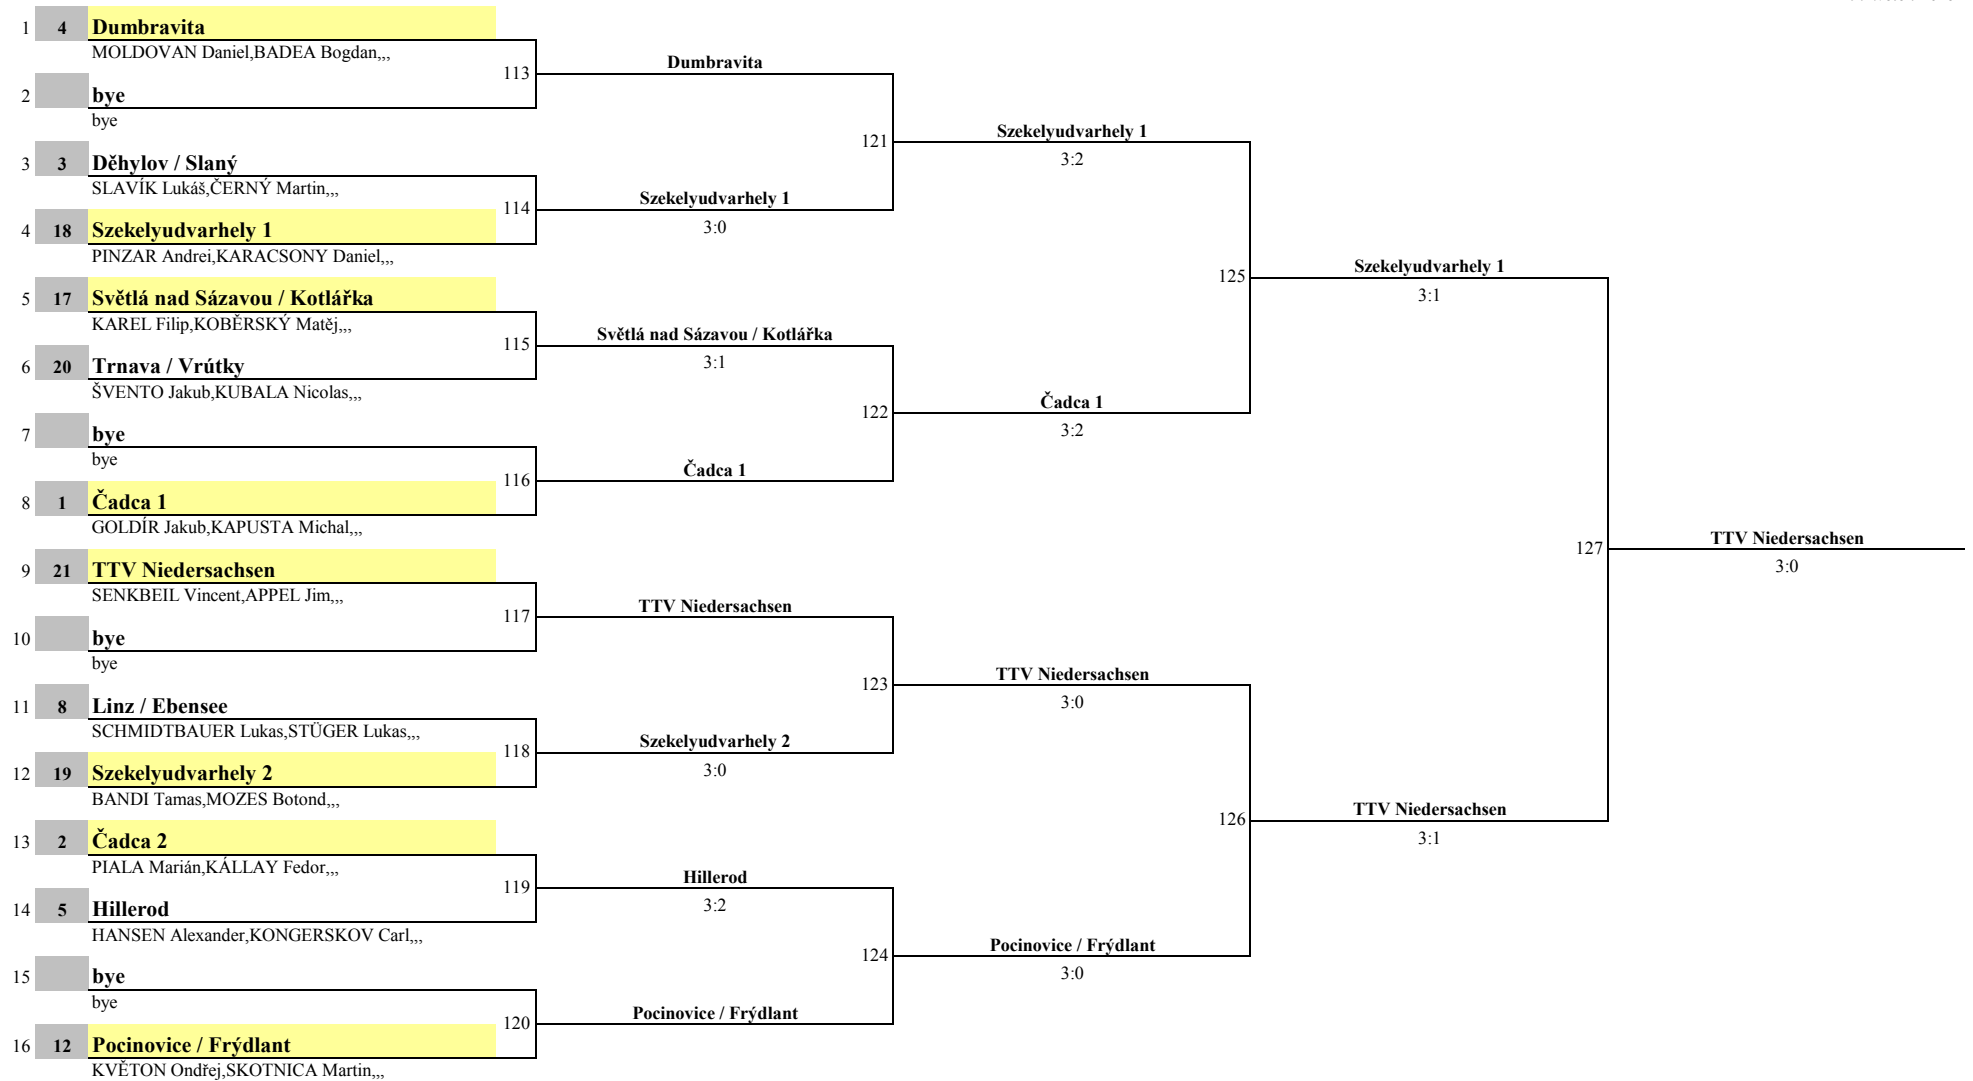

Mini-Cadet Boys Teams - Prague Grand Prix 2015

29.5.2015

Group E

	Team	5	16	17	10	body	poř.
5	Hillerod HANSEN Alexander,KONGERSKOV Carl,...	<i>Mini-C Boys Teams Prague GP 2015</i>	3:0	1:3	3:1	7	2
16	Sportovní Jižní Město ROCHOWANSKI Jan,BENÁK Jan,...	0:3	<i>Mini-C Boys Teams Prague GP 2015</i>	0:3	0:3	3	4
17	Světlá nad Sázavou / Kotlářka KAREL Filip,KOBĚRSKÝ Matěj,...	3:1	3:0	<i>Mini-C Boys Teams Prague GP 2015</i>	3:0	9	1
10	Michalovce / Vranov n. T. BLAŠKO Nikolas,TKÁČ Matěj,...	1:3	3:0	0:3	<i>Mini-C Boys Teams Prague GP 2015</i>	5	3

I. round	Hillerod - Michalovce / Vranov n. T.	table n. 22 / 9:30
	Sportovní Jižní Město - Světlá nad Sázavou / Kotlářka	table n. 23 / 9:30
II. round	Michalovce / Vranov n. T. - Světlá nad Sázavou / Kotlářka	table n. 22 / 11:50
	Hillerod - Sportovní Jižní Město	table n. 23 / 11:50
III. round	Sportovní Jižní Město - Michalovce / Vranov n. T.	table n. 22 / 14:40
	Světlá nad Sázavou / Kotlářka - Hillerod	table n. 23 / 14:40

Group F

	Team	13	15	3	19	body	poř.
13	Preili SHUSTOVS Kaspars,MURNIEKS Raimonds,...	<i>Mini-C Boys Teams Prague GP 2015</i>	3:1	0:3	0:3	5	3
15	Slavoj Praha 2 BRADA Lukáš,NÁDVORNÍK Václav,...	1:3	<i>Mini-C Boys Teams Prague GP 2015</i>	0:3	0:3	3	4
3	Děhylov / Slaný SLAVÍK Lukáš,ČERNÝ Martin,...	3:0	3:0	<i>Mini-C Boys Teams Prague GP 2015</i>	1:3	7	2
19	Szekelyudvarhely 2 BANDI Tamas,MOZES Botond,...	3:0	3:0	3:1	<i>Mini-C Boys Teams Prague GP 2015</i>	9	1

I. round	Preili - Szekelyudvarhely 2	table n. 24 / 9:30
	Slavoj Praha 2 - Děhylov / Slaný	table n. 25 / 9:30
II. round	Szekelyudvarhely 2 - Děhylov / Slaný	table n. 24 / 11:50
	Preili - Slavoj Praha 2	table n. 25 / 11:50
III. round	Slavoj Praha 2 - Szekelyudvarhely 2	table n. 24 / 14:40
	Děhylov / Slaný - Preili	table n. 25 / 14:40

Mini-Cadet Boys Teams - Prague Grand Prix 2015

2nd Stage

29. květen 2015