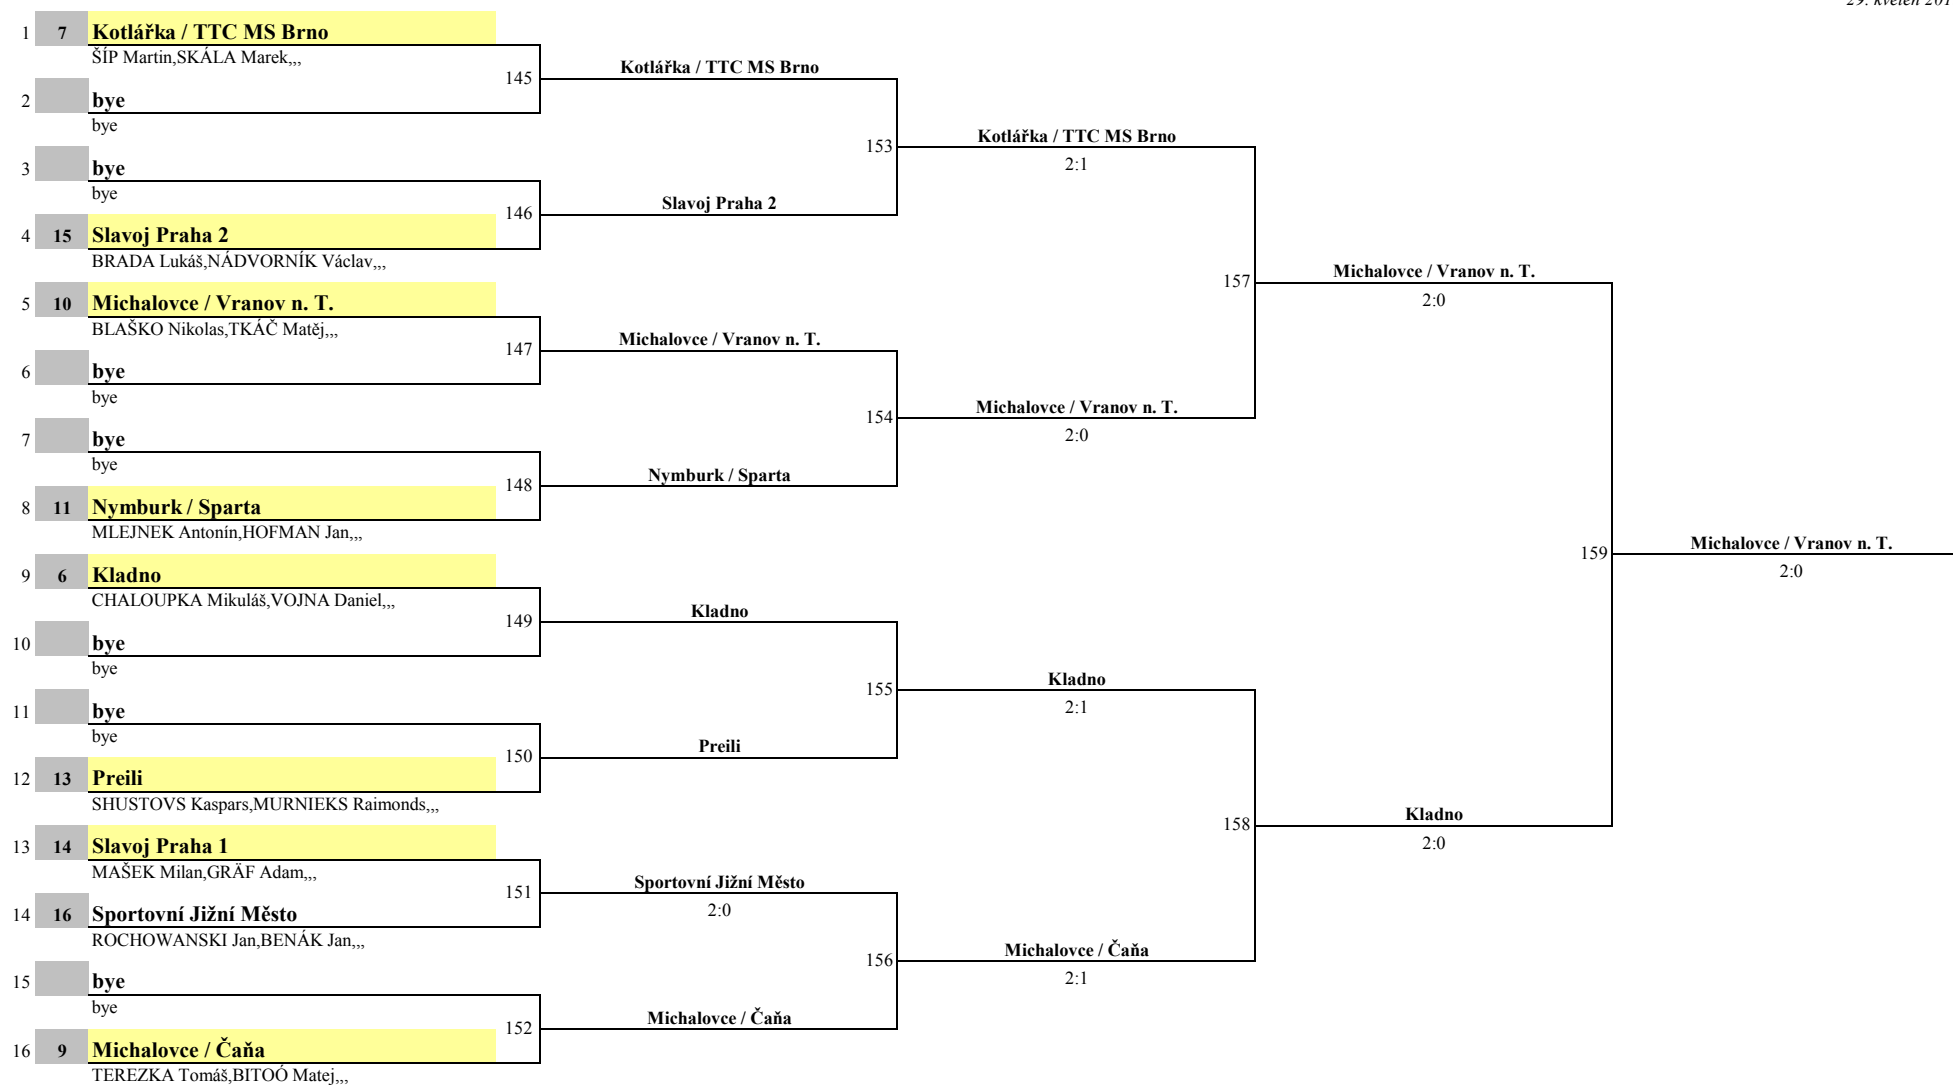

Mini-Cadet Boys Teams - Prague Grand Prix 2015

Consolation

29. květen 2015