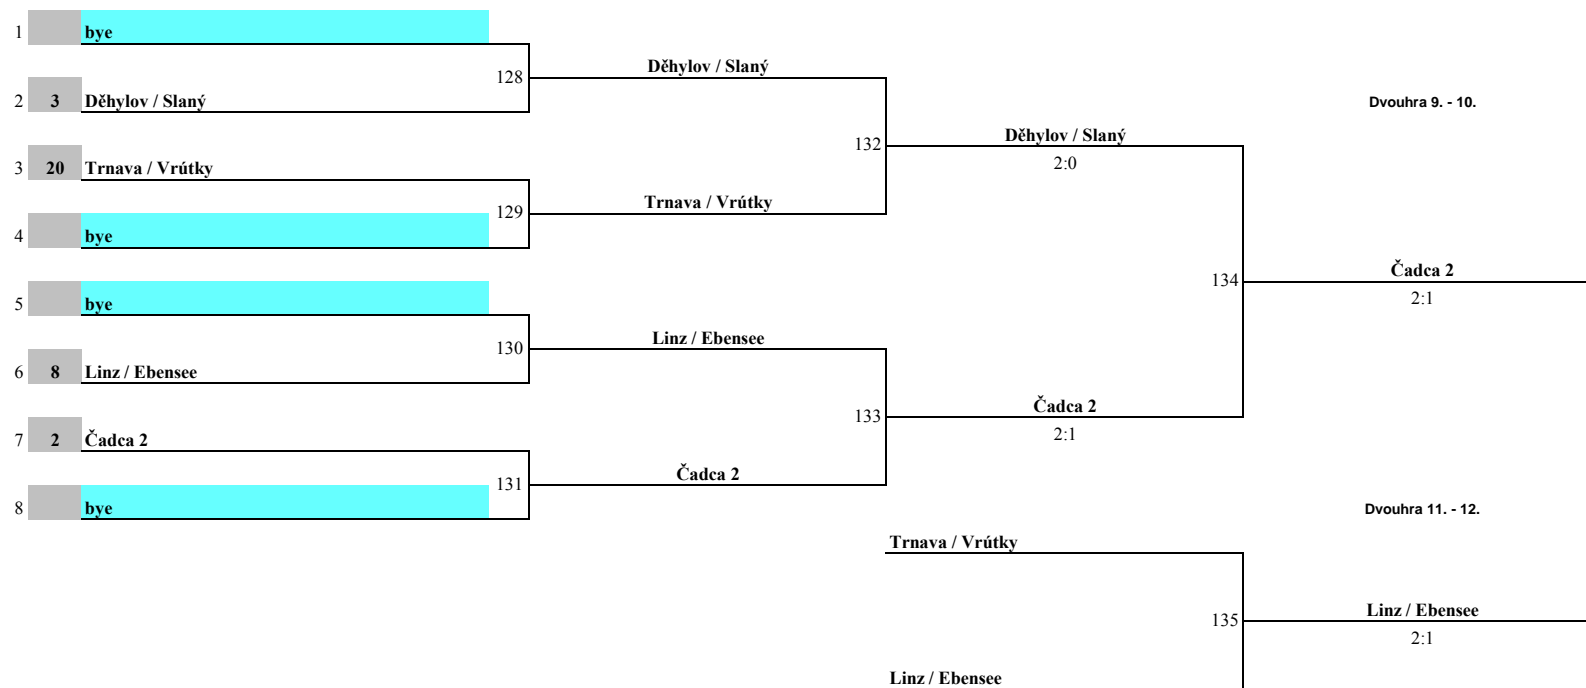

Pořadí 9. - 16.